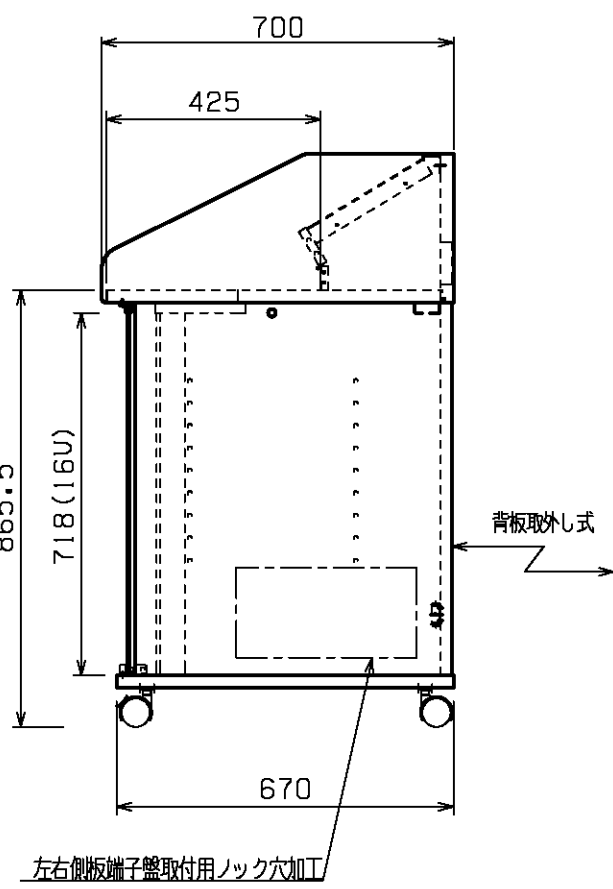

机上コンソール6U部 奥行寸法 (mm)			
1U	115	4U	215
2U	185	5U	365
3U	220	6U	440

机上コンソール1U部 奥行寸法 (mm)	
1U	235

部品名	適 用
本体	化粧合板 (机上面:メラミン化粧板)
ガラス扉	t5 透明強化ガラス (鍵付・270° 開閉)
キャスター	ナイロン φ60 4個
底板配線孔	フロント1個 リア1個 ABS樹脂
付属品	M5 バインドネジ 20個
質量	約51kg

図名	レクチャー卓 スタンドタイプ	単位	尺度	日付	型名	CT16TW6M (木目)	図番
	16UX1 コンソール収納部ワイドEIA6U+1U					CT16TW6B (黒)	
						mm 1/15 2013.05.31	