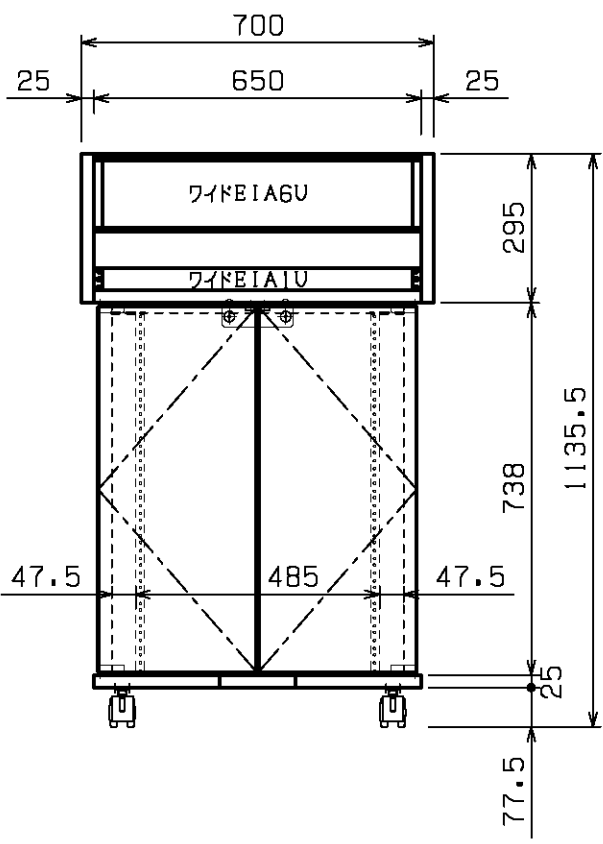

机上コンソール6U部 奥行寸法 (mm)			
1U	115	4U	215
2U	185	5U	365
3U	220	6U	440

机上コンソール1U部 奥行寸法 (mm)	
1U	235

部品名	適 用
本体	化粧合板 (机上面:メラミン化粧板)
ガラス扉	t5 透明強化ガラス (鍵付・270° 開閉)
キャスター	ナイロン φ60 4個
底板配線孔	フロント1個 リア1個 ABS樹脂
付属品	M5 バインドネジ 20個
質量	約51kg

図名	レクチャー卓 スタンドタイプ	単位	尺度	日付	型名	CT16TW6M (木目)	図番
	16UX1 コンソール収納部ワイドEIA6U+1U					CT16TW6B (黒)	
						mm 1/15 2013.05.31	