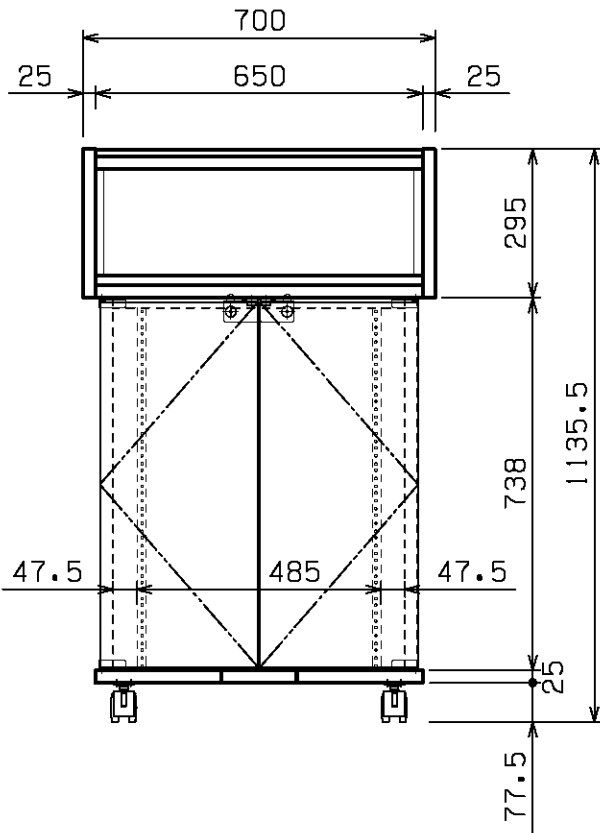

配線孔(開口:171(W)X85(D))

机上コンソール 奥行寸法 (mm)			
1U	115	6U	440
2U	190	7U	515
3U	215	8U	585
4U	210	9U	650
5U	365	10U	735

部品名	適用
本体	化粧合板(机上面:メラミン化粧板)
ガラス扉	t5 透明強化ガラス(鍵付・270°開閉)
キャスター	ナイロン Φ60 4個
底板配線孔	フロント1個 リア1個 ABS樹脂
付属品	M5 バインドネジ 20個
質量	約51kg

図名	レクチャー卓 スタANDARDタイプ		単位	尺度	日付	型名	CT16TW10M (木目)	図番
	16UX1 コンソール収納部ワイドEIA10U						CT16TW10B (黒)	
							CT16TW10W (白)	