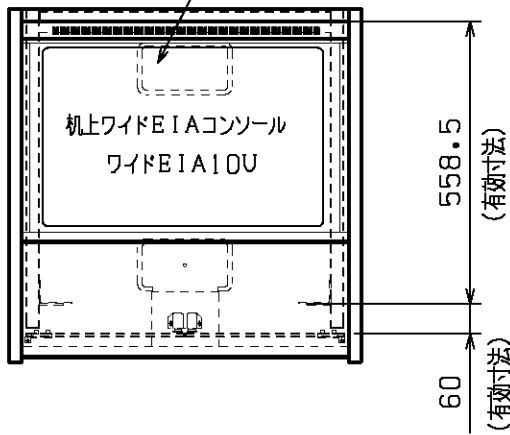

配線孔(開口:171(W)X85(D))

机上コンソール 奥行寸法 (mm)			
1U	115	6U	440
2U	190	7U	515
3U	215	8U	585
4U	210	9U	650
5U	365	10U	735

部品名	適用
本体	化粧合板(机上面:メラミン化粧板)
ガラス扉	t5 透明強化ガラス(鍵付・270°開閉)
キャスター	ナイロン Φ60 4個
底板配線孔	フロント1個 リア1個 ABS樹脂
付属品	M5 バインドネジ 20個
質量	約51kg

図名	レクチャー卓 スタANDARDタイプ		単位	尺度	日付	型名	CT16TW10M (木目)	図番
	16UX1 コンソール収納部ワイドEIA10U						CT16TW10B (黒)	
							CT16TW10W (白)	