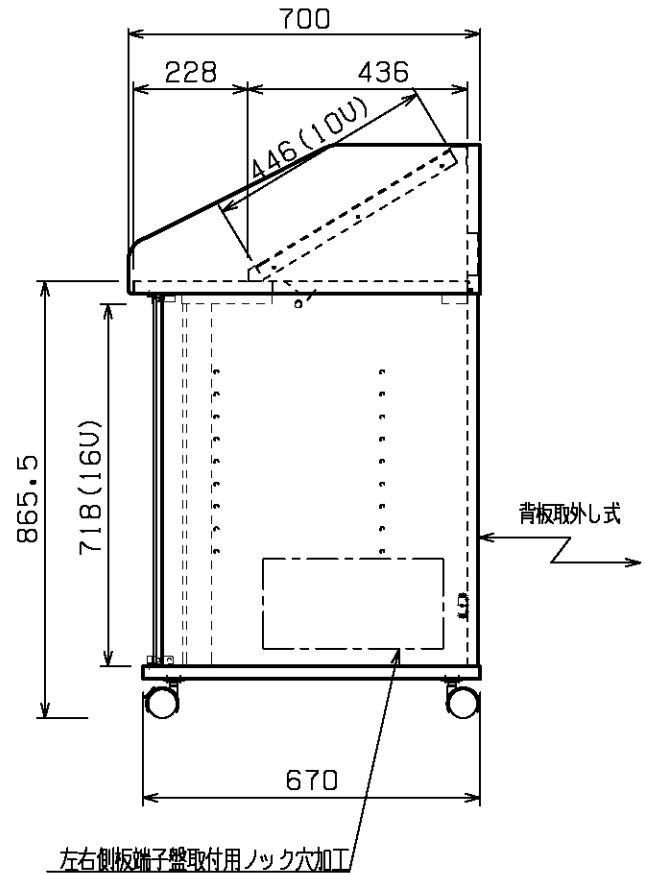

配線孔(開口:171(W)X85(D))

机上コンソール 奥行寸法 (mm)			
1U	115	6U	440
2U	190	7U	515
3U	215	8U	585
4U	210	9U	650
5U	365	10U	735

部品名	適用
本体	化粧合板(机上面:メラミン化粧板)
ガラス扉	t5 透明強化ガラス(鍵付・270°開閉)
キャスター	ナイロン Φ60 4個
底板配線孔	フロント1個 リア1個 ABS樹脂
付属品	M5 バインドネジ 20個
質量	約51kg

図名	レクチャー卓 スタANDARDタイプ		単位	尺度	日付	型名	CT16TW10M (木目)	図番
	16UX1 コンソール収納部ワイドEIA10U						CT16TW10B (黒)	
							CT16TW10W (白)	